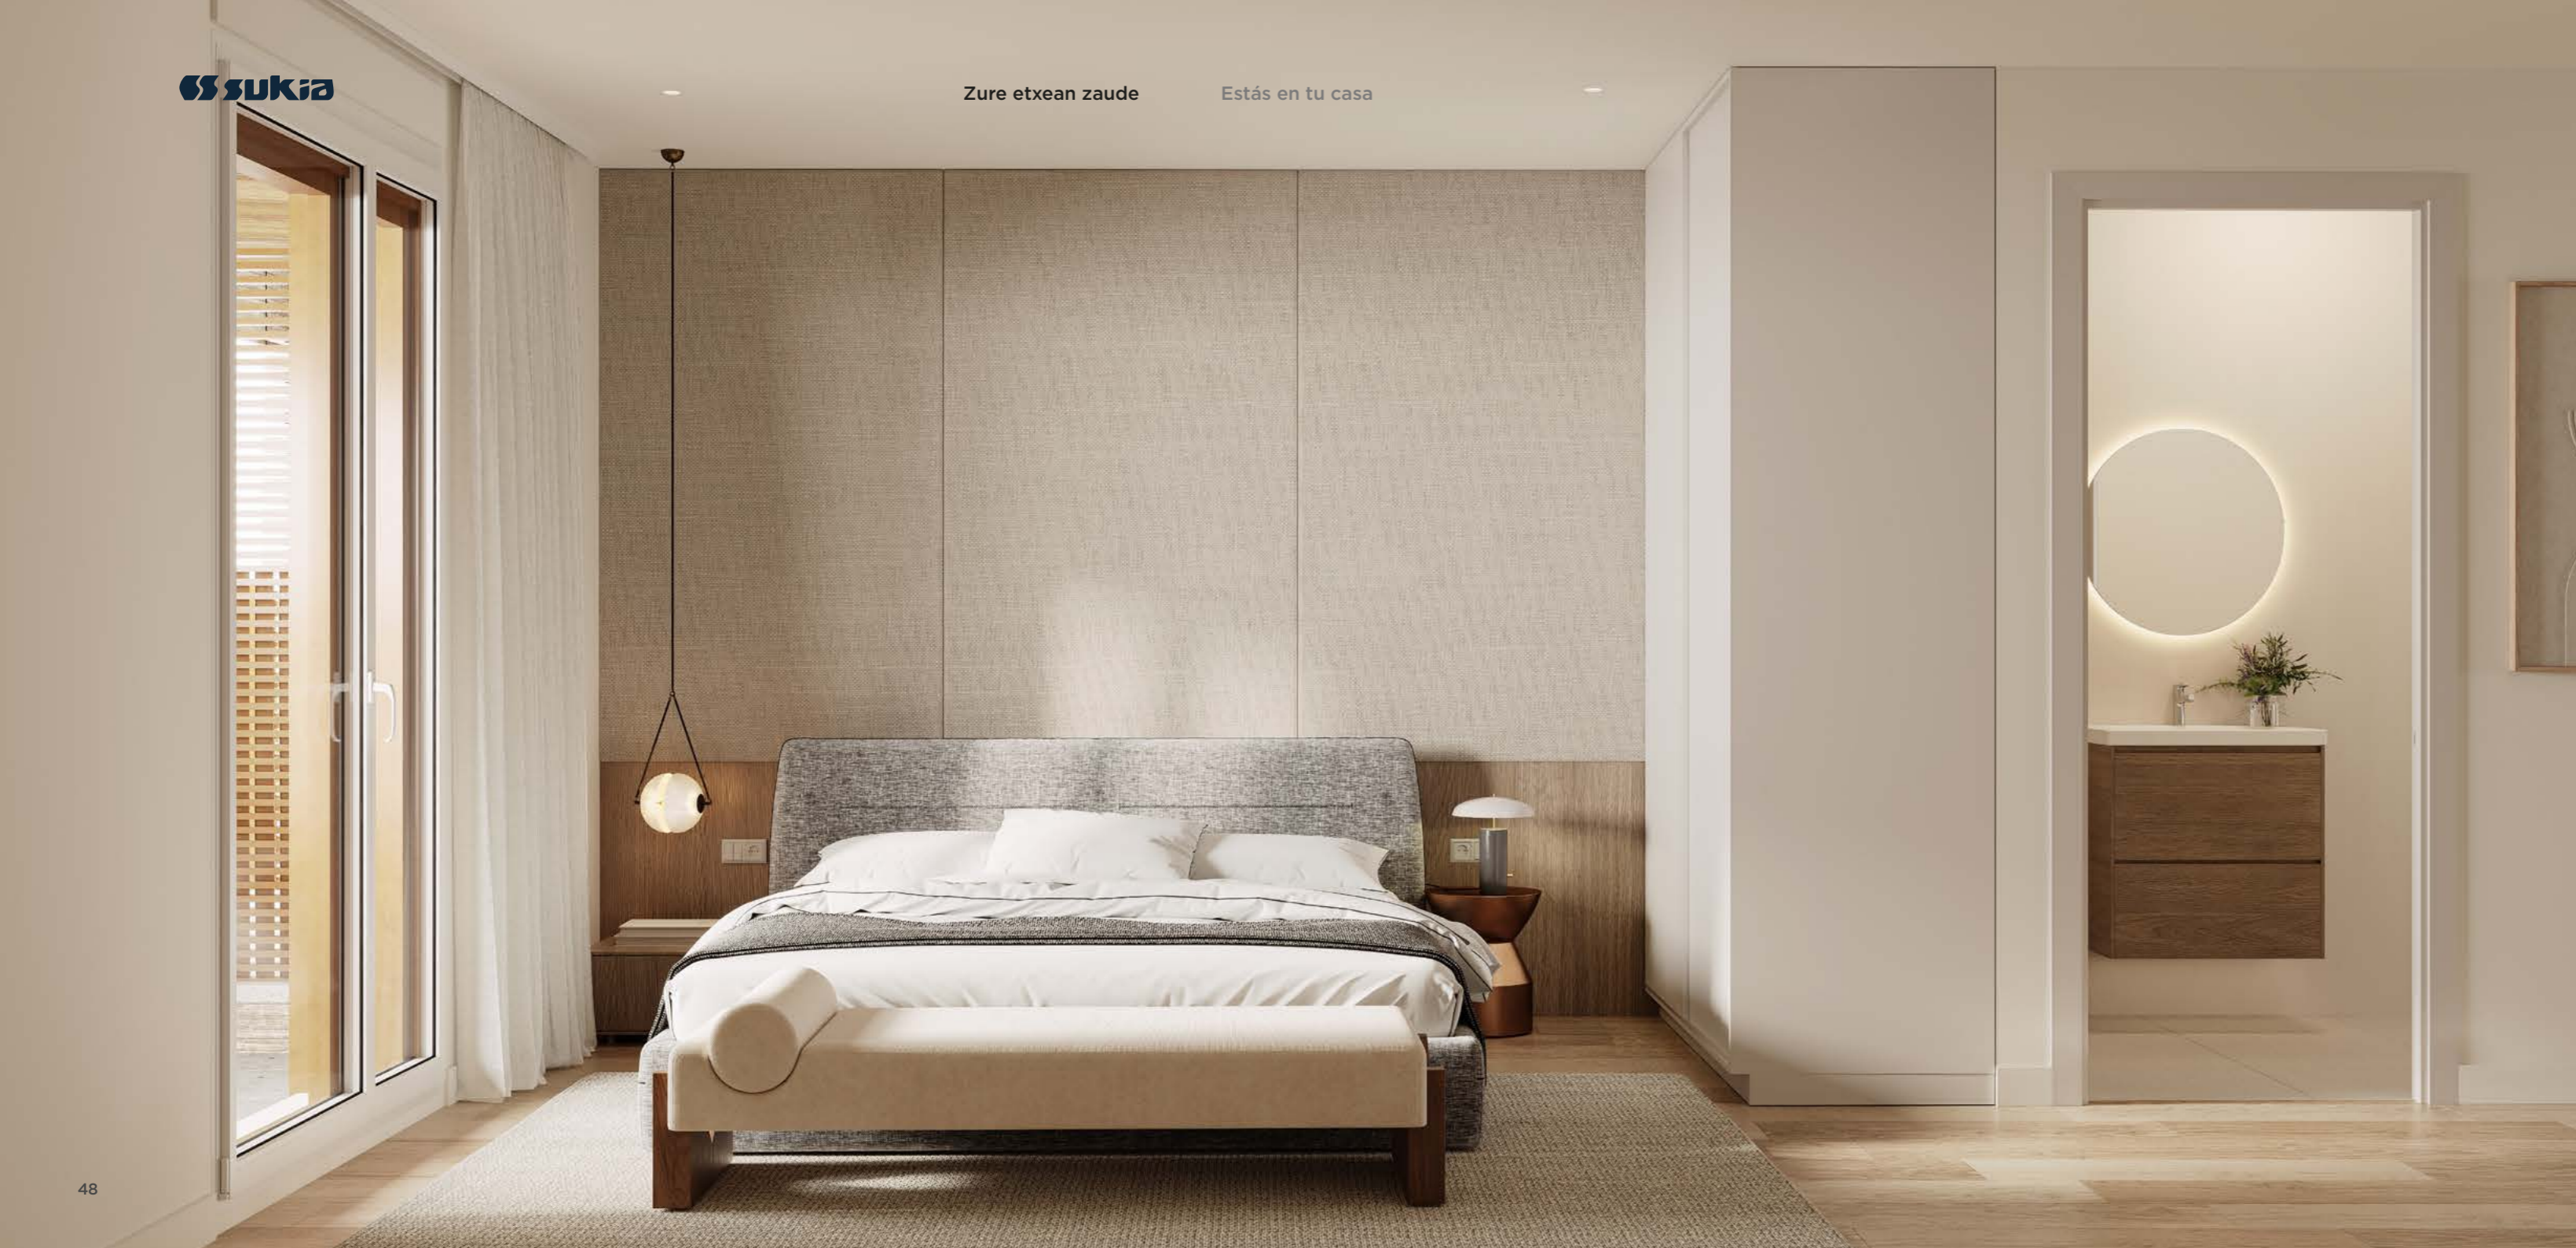

Irun

RESIDENCIAL ANAKA

LOGELAN

Erosotasunarekin eta ordenarekin amestu.

Jarraitu xehetasun guztiak pertsonalizatzen, zure etxea zure beharretara egokituz.

Armairuak protagonismo berezia hartzen du logela batean eta zure nahiak betetzeko, kolore eta diseinu ezberdinetako armairuak jartzen ditugu zure eskura. Horretarako profesional onengan konfiantza dugu.

EN EL DORMITORIO

Sueña con comodidad y orden.

Sigue personalizando cada detalle y haz que tu casa vaya acorde a tus necesidades.

El armario adquiere un protagonismo especial en un dormitorio y para cubrir tus expectativas, ponemos a tu disposición diferentes opciones de armario, en color y diseño. Confiamos para ello en los mejores profesionales.