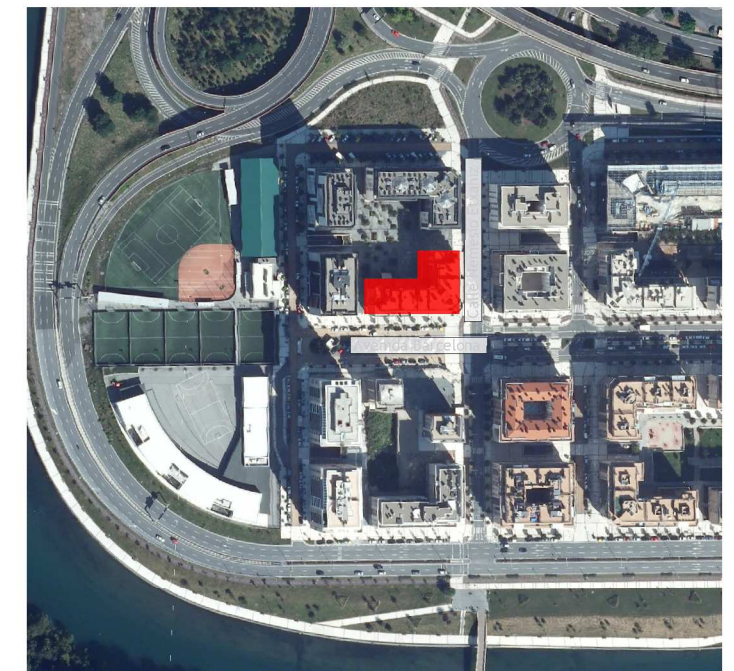

Calle Nemesio Etxaniz

Local/Lokal		
2	69,35	m <sup>2</sup> const
6	79,45	m <sup>2</sup> const
7	87,80	m <sup>2</sup> const

Superficies construidas aproximadas

\* El mobiliario incluido en estos planos no es objeto de venta, es meramente decorativo. El equipamiento de las viviendas estara especificado en la memoria de calidades  
 Plano honetan azaltzen diren altzariak ez daude salgai, dekorazio besterik ez da. Etxebizitzaren ekipamendua kalitate memorian zehaztuta egongo da.  
 \* Plano sujeto a posibles modificaciones que acuerde la dirección técnica durante la ejecución de la obra  
 Plano honek aldaketak izan ditzake obran zehar zuzendaritza-teknikoak adortatuko erabakiengatik.